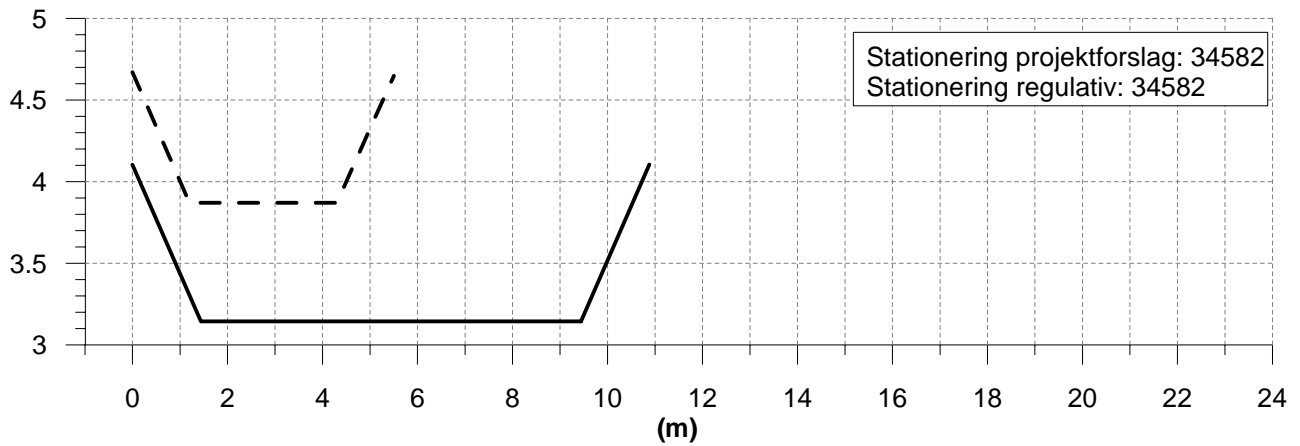

Kote (DVR90)

Bramming Fiskeri

Sammenligning af tværprofiler fra projektforslag og regulativ