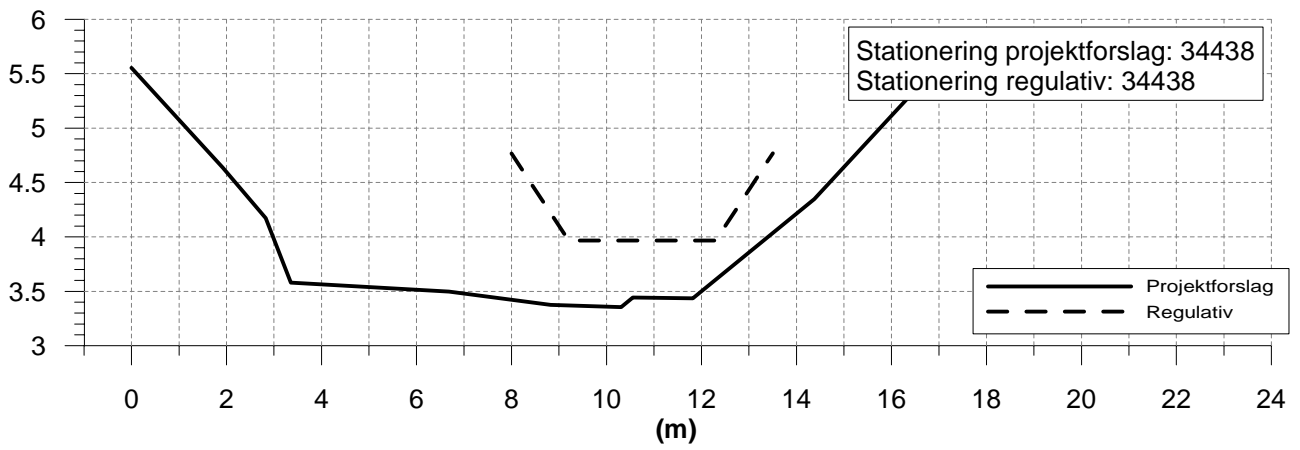

Kote (DVR90)

Bramming Fiskeri

Sammenligning af tværprofiler fra projektforslag og regulativ