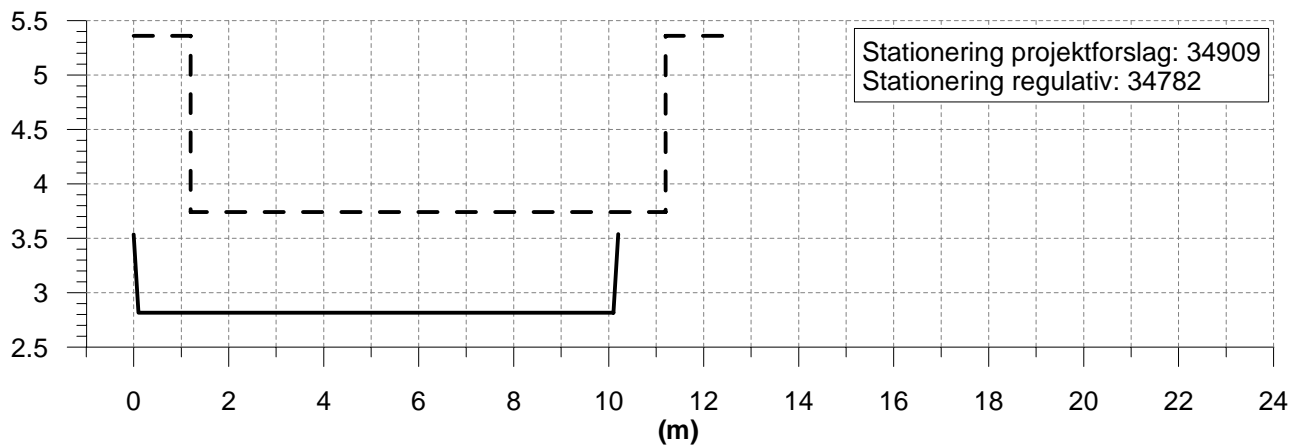

Kote (DVR90)

Bramming Fiskeri

Sammenligning af tværprofiler fra projektforslag og regulativ