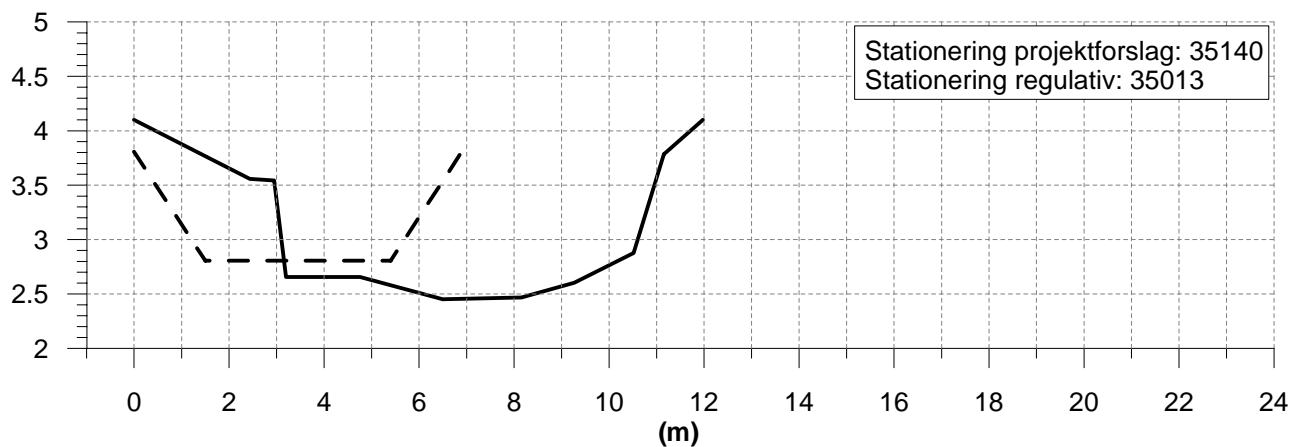

Kote (DVR90)

Bramming Fiskeri

Sammenligning af tværprofiler fra projektforslag og regulativ